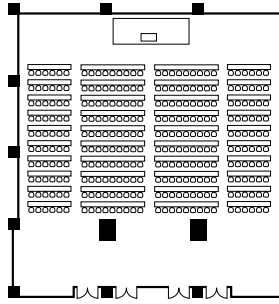

2F

BANQUET ROOM
MEDIANO

バンケット メディアールーム

シアタースタイル (縦)

スクールスタイル (縦)

着席スタイル (横)

シアタースタイル (横)

スクールスタイル (横)

流しスタイル (縦)

立食スタイル (縦)

立食スタイル (横)

シアタースタイル (縦)、立食スタイル (縦)

立食スタイル (横)、スクールスタイル (縦)

ミーティングスタイル、着席スタイル (横)

着席スタイル (縦)、スクールスタイル (横)

ミーティングスタイル、シアタースタイル (横)