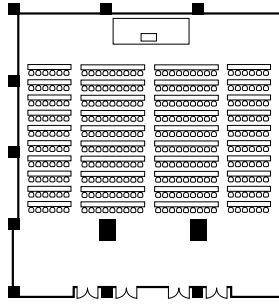

2F

BANQUET ROOM  
MEDIANO

バンケット メディアールーム

シアタースタイル (縦)

スクールスタイル (縦)

着席スタイル (横)

シアタースタイル (横)

スクールスタイル (横)

流しスタイル (縦)

立食スタイル (縦)

立食スタイル (横)

シアタースタイル (縦)、立食スタイル (縦)

立食スタイル (横)、スクールスタイル (縦)

ミーティングスタイル、着席スタイル (横)

着席スタイル (縦)、スクールスタイル (横)

ミーティングスタイル、シアタースタイル (横)