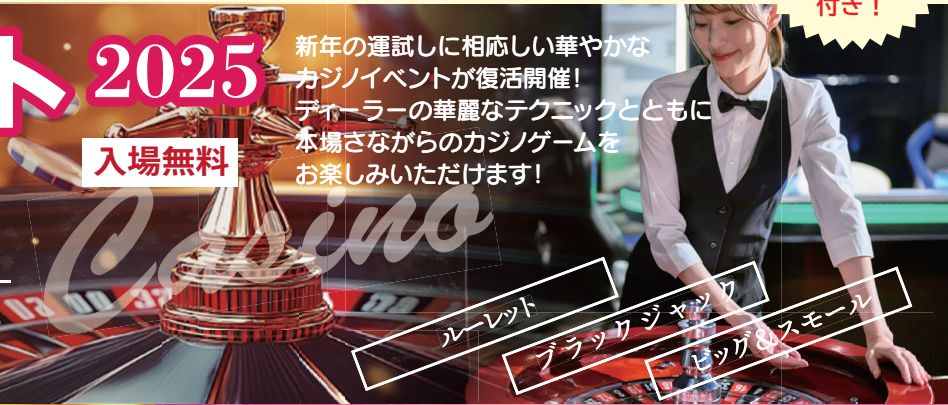

セット購入で
緑日券
¥500(5回券)
付き!

「ノブ&フッキー カウントダウンLIVE」「カジノイベント2025」のセット購入がお得!です!

カジノイベント 2025

入場無料

新年の運試しに相応しい華やかな
カジノイベントが復活開催!
ディーラーの華麗なテクニックとともに
本場さながらのカジノゲームを
お楽しみいただけます!

元日 **2025.1.1** 16:00 ~ 19:00
3階 宴会場グランデ

《カジノコイン制》1,000円~
会場内のドリンクはカジノマネーと交換いただけます。

わくわく縁日パーク

なつかしの射的やわなげコーナーに加え、
大型迷路やアトラクション遊具、ドローンゲームも登場!
ご家族皆様で楽しめるわくわくスペース!

★協力★ ALPICO ACADEMY
テルピコ ドローン アカデミー

2025.1.1-1.2 11:00~17:00
2階 メディアーノ&ホワイト

縁日チケット制: アトラクションにより枚数が異なります。
※縁日券は5枚つづり500円で販売